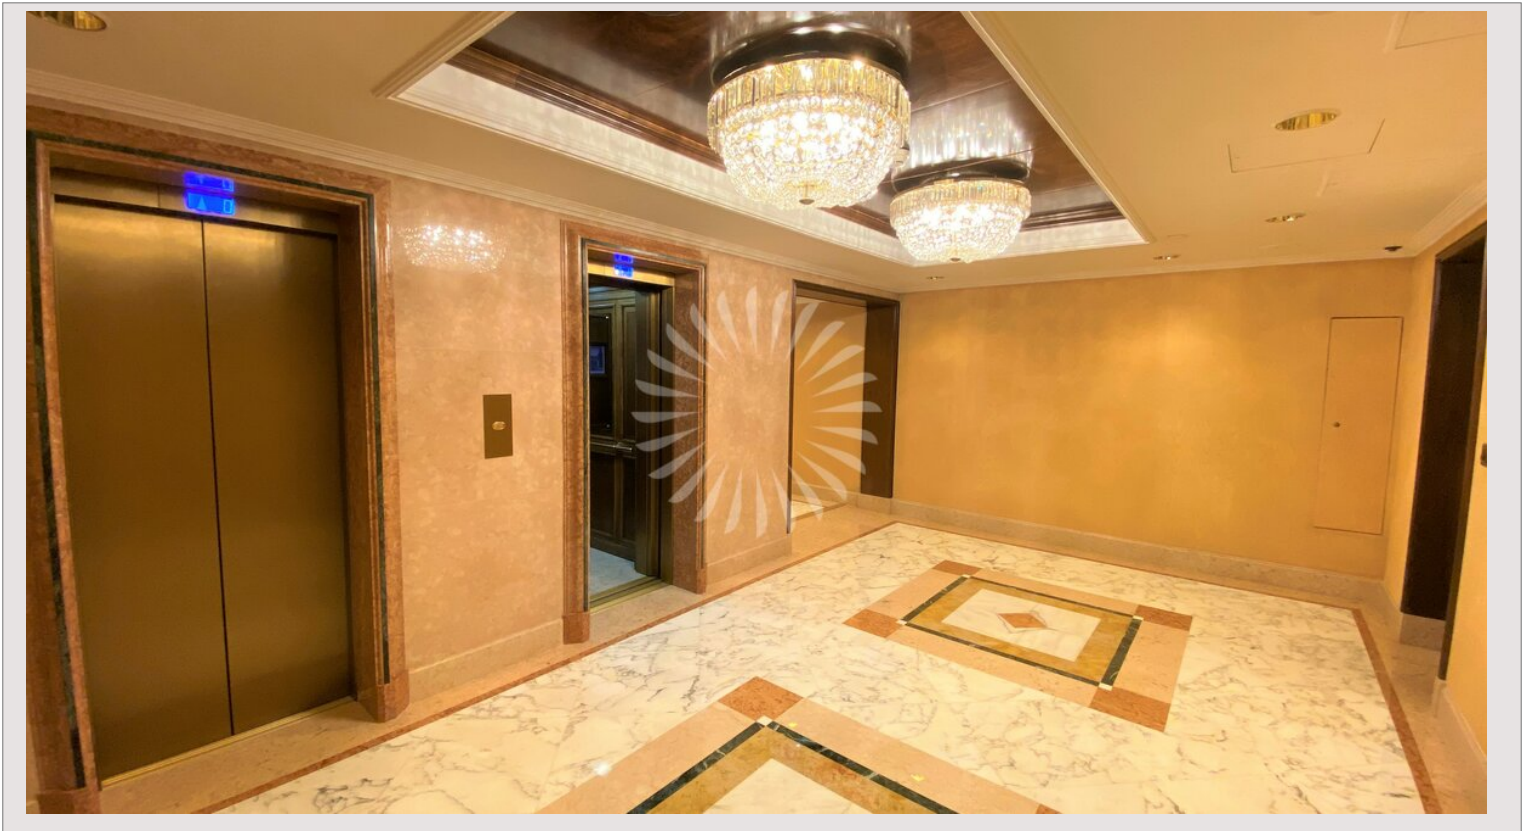

RESIDENZ METROPOLE - CASINO SQUARE