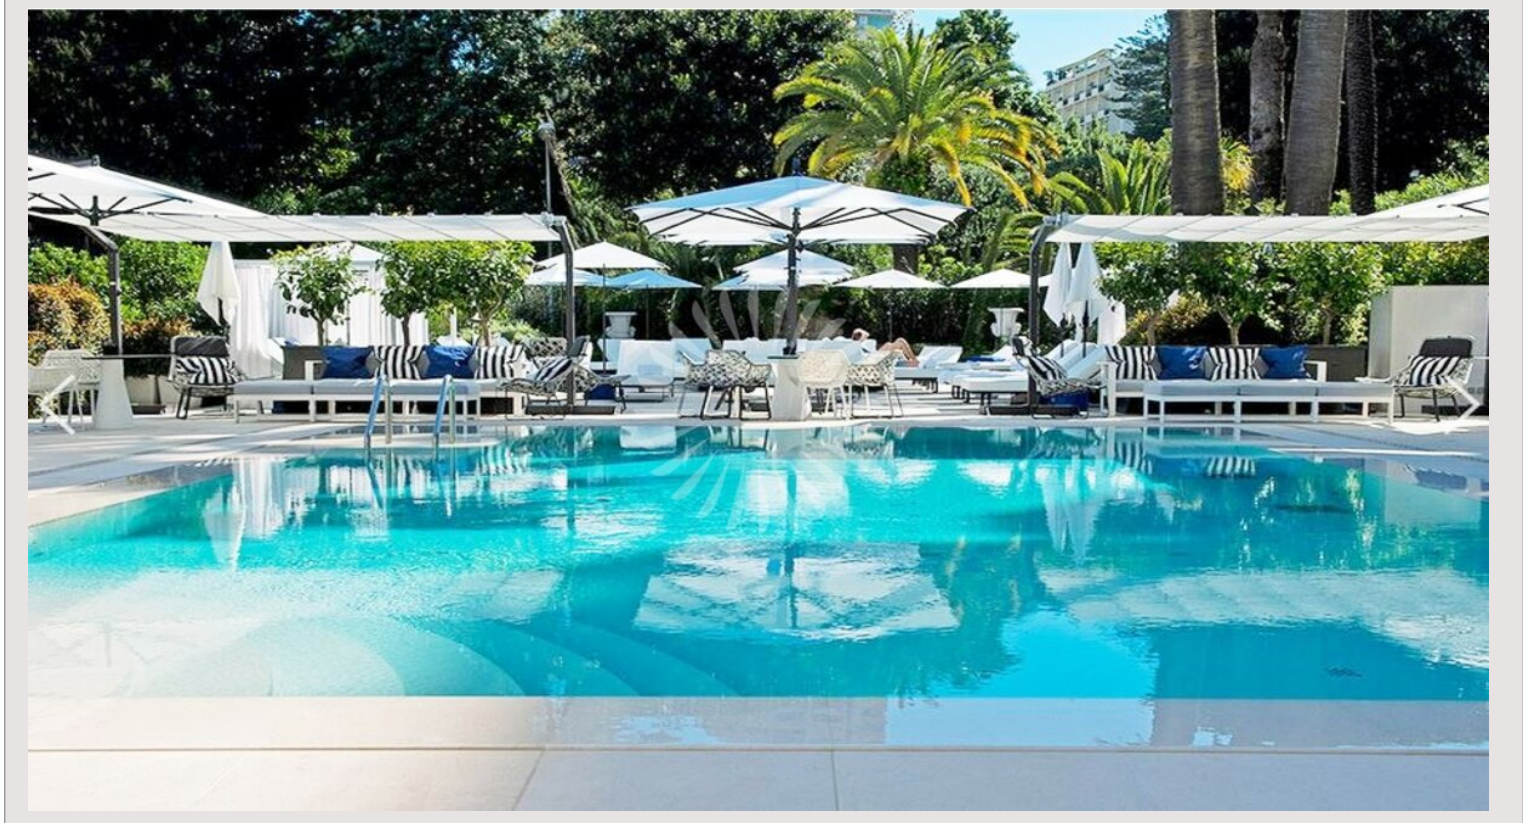

RESIDENZ METROPOLE - CASINO SQUARE

Hinweis : L-5PME-4A8

Piras Immobilier
Résidence Château Périgord - 6 Lacets Saint Léon

Seite
5/7