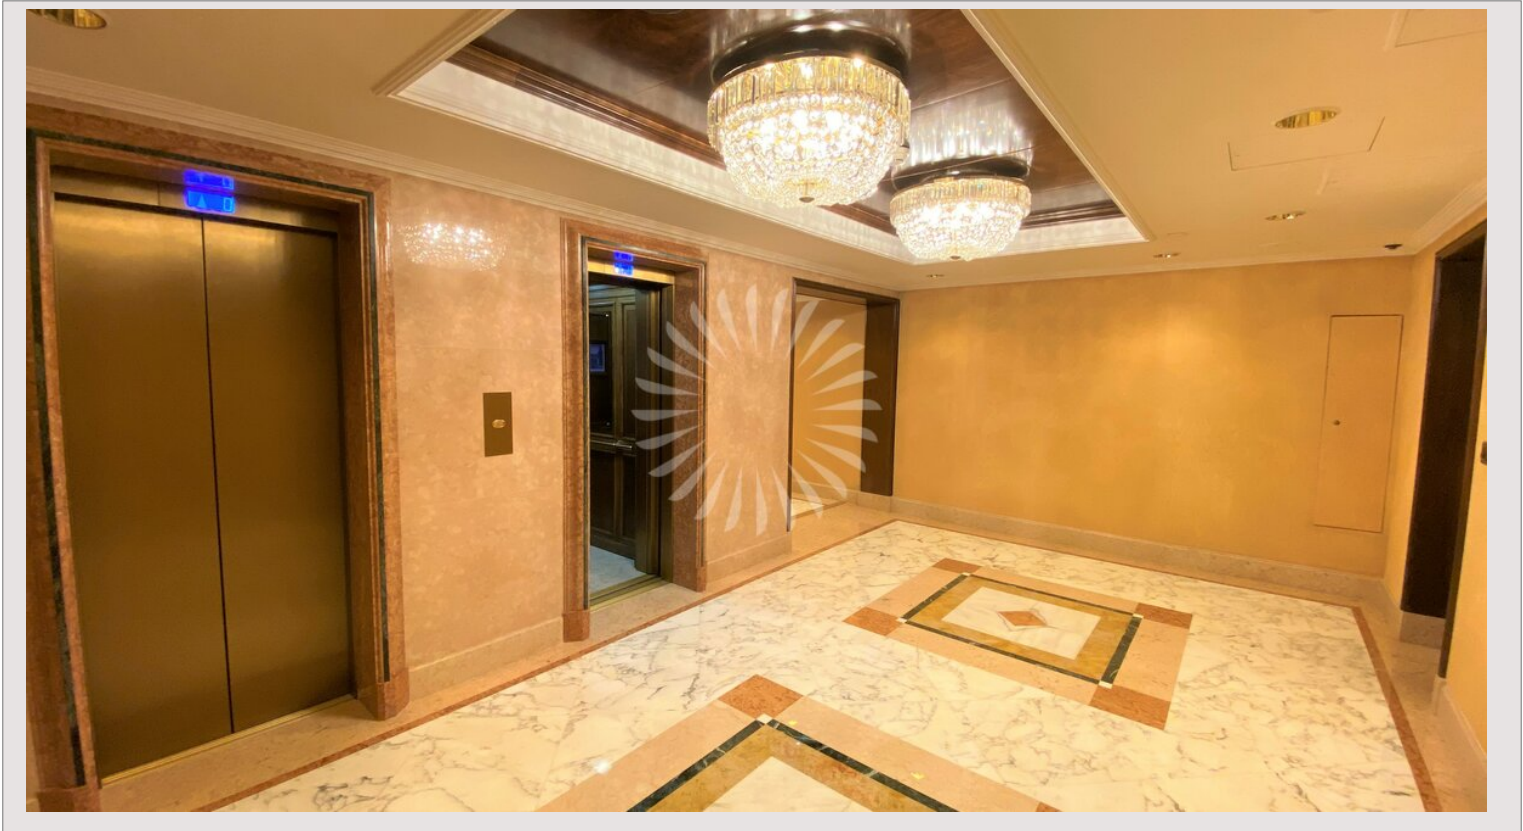

RESIDENCE METROPOLE - CARRE D'OR