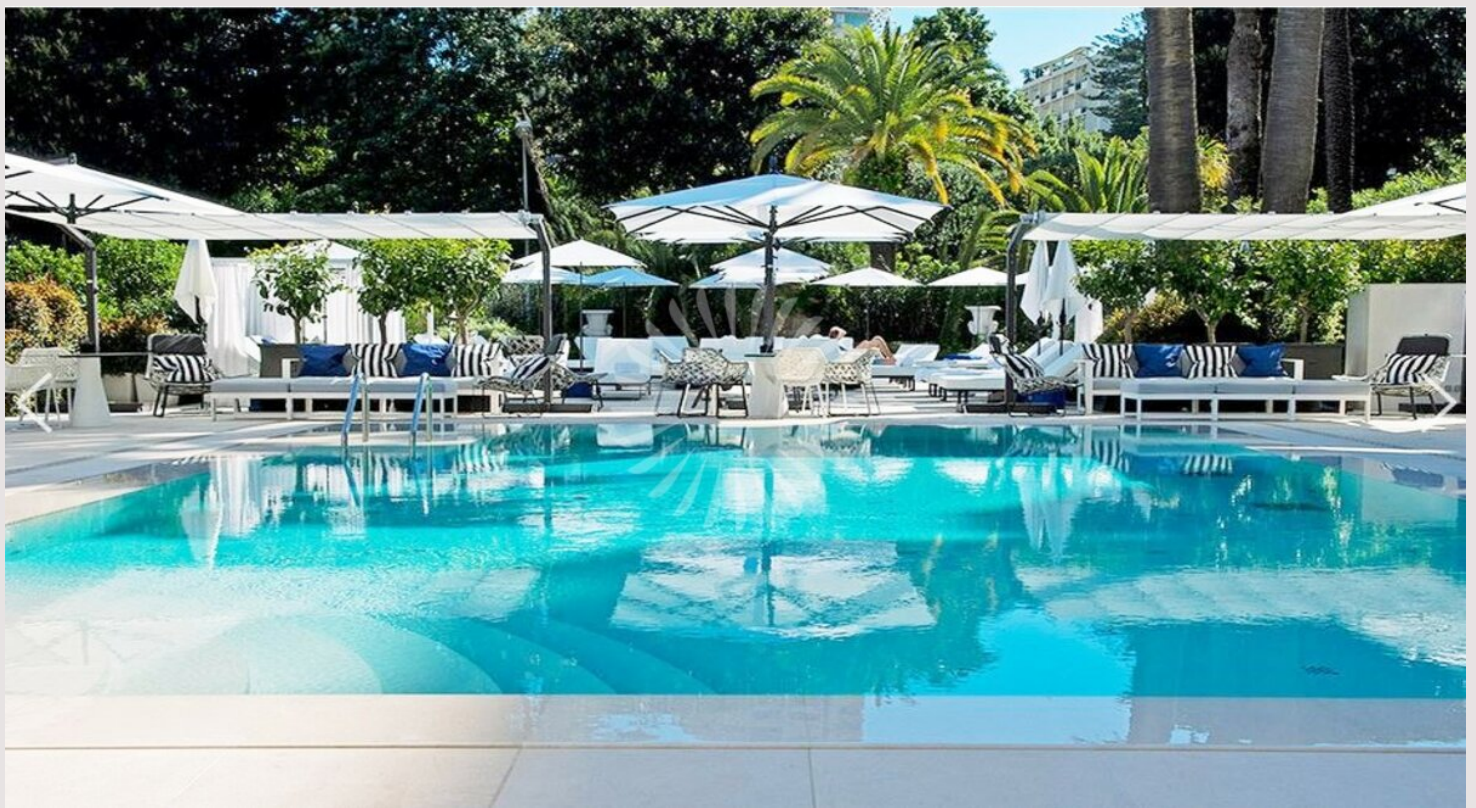

RESIDENCE METROPOLE - CARRE D'OR