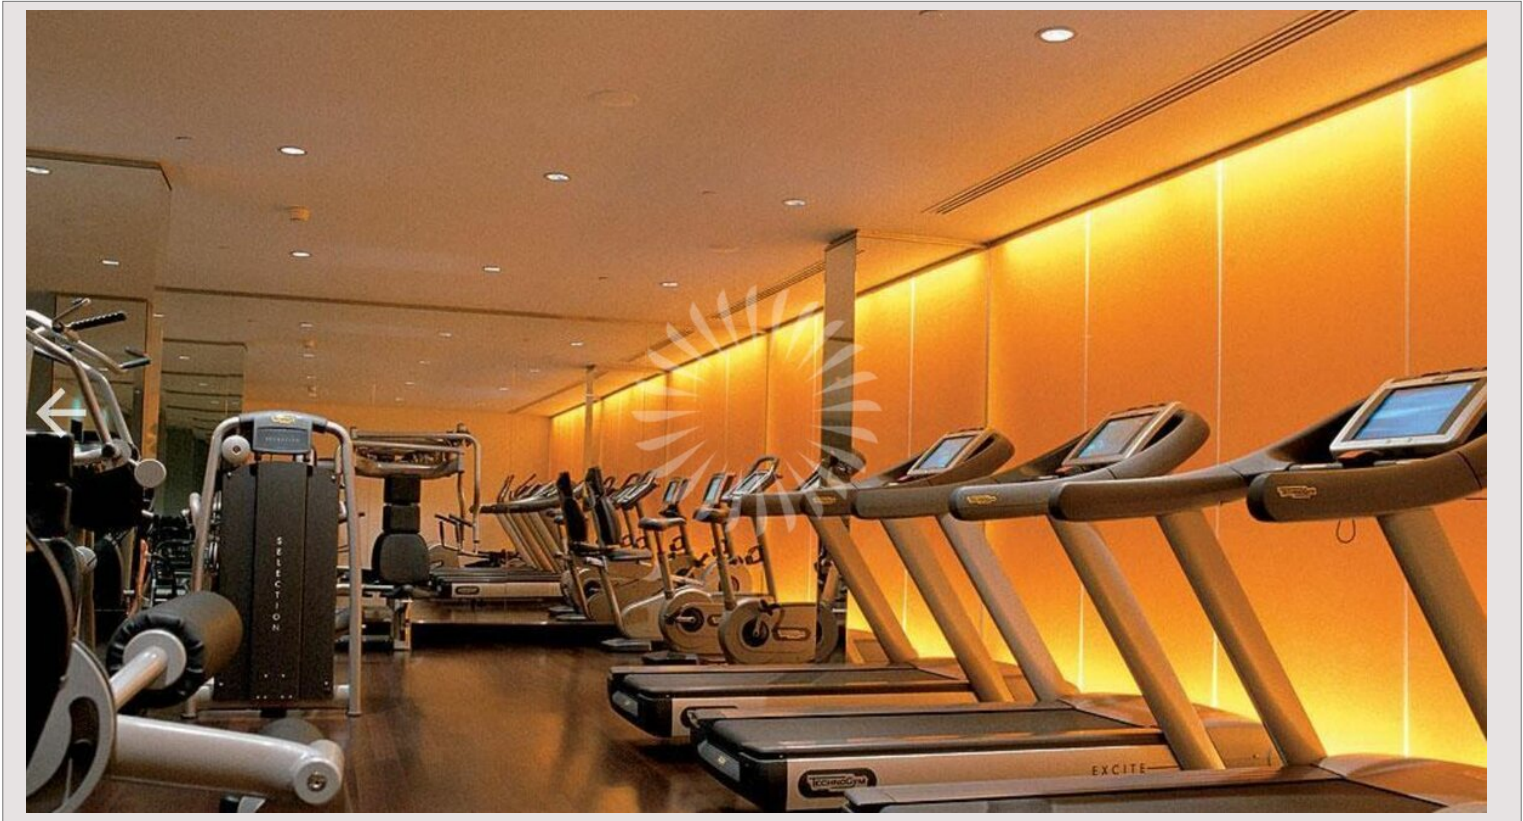

RÉSIDENCE MÉTROPOLE - CARRÉ D'OR

Ref. : L-2PME-A410

Piras Immobilier

Résidence Château Périgord - 6 Lacets Saint Léon

Page
3/6