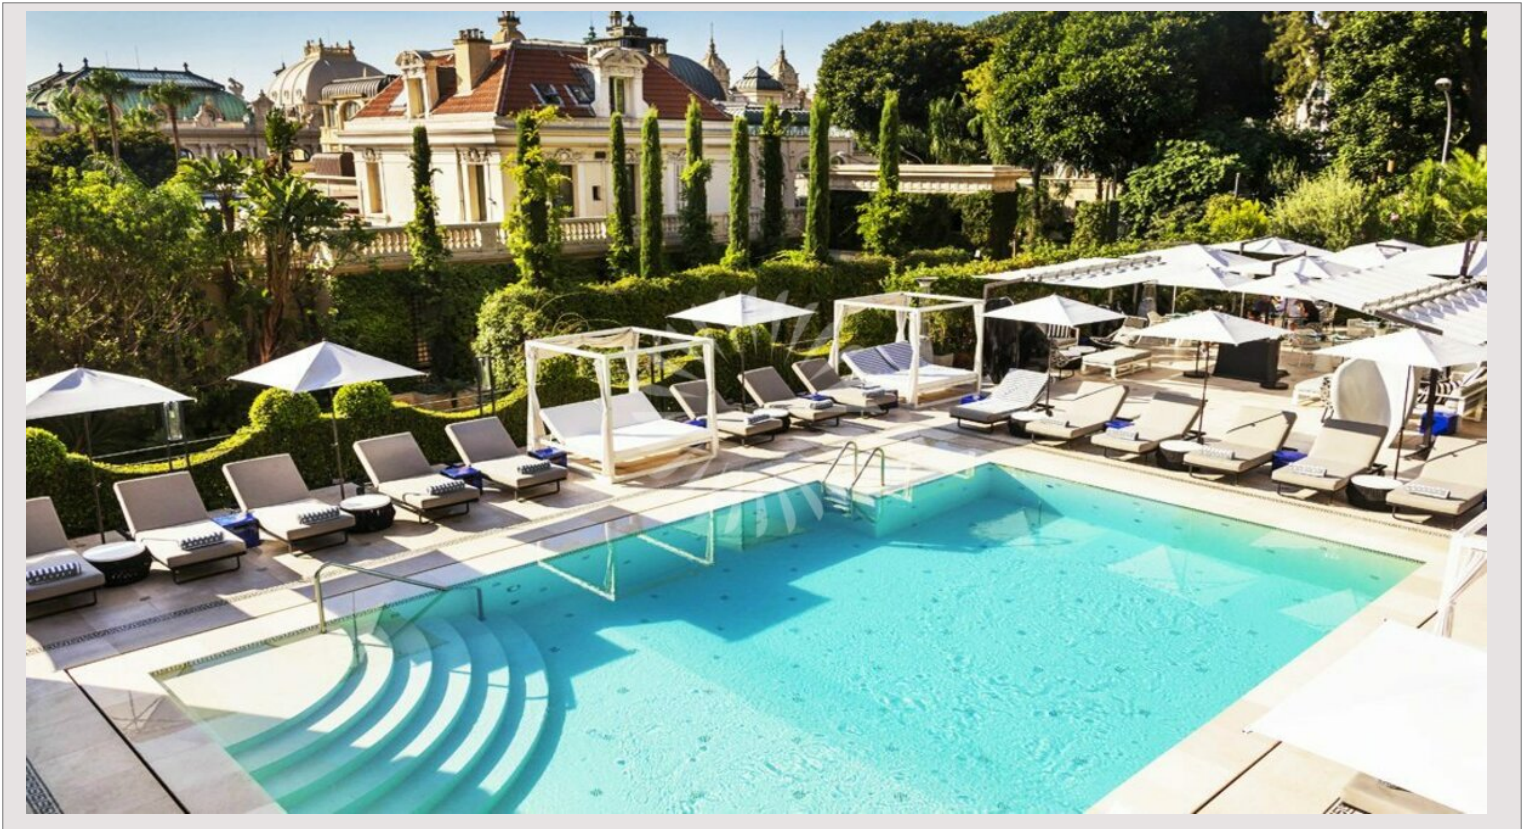

RÉSIDENCE MÉTROPOLE - CARRÉ D'OR

Ref. : L-2PME-A410

Piras Immobilier

Résidence Château Périgord - 6 Lacets Saint Léon

Page
3/6