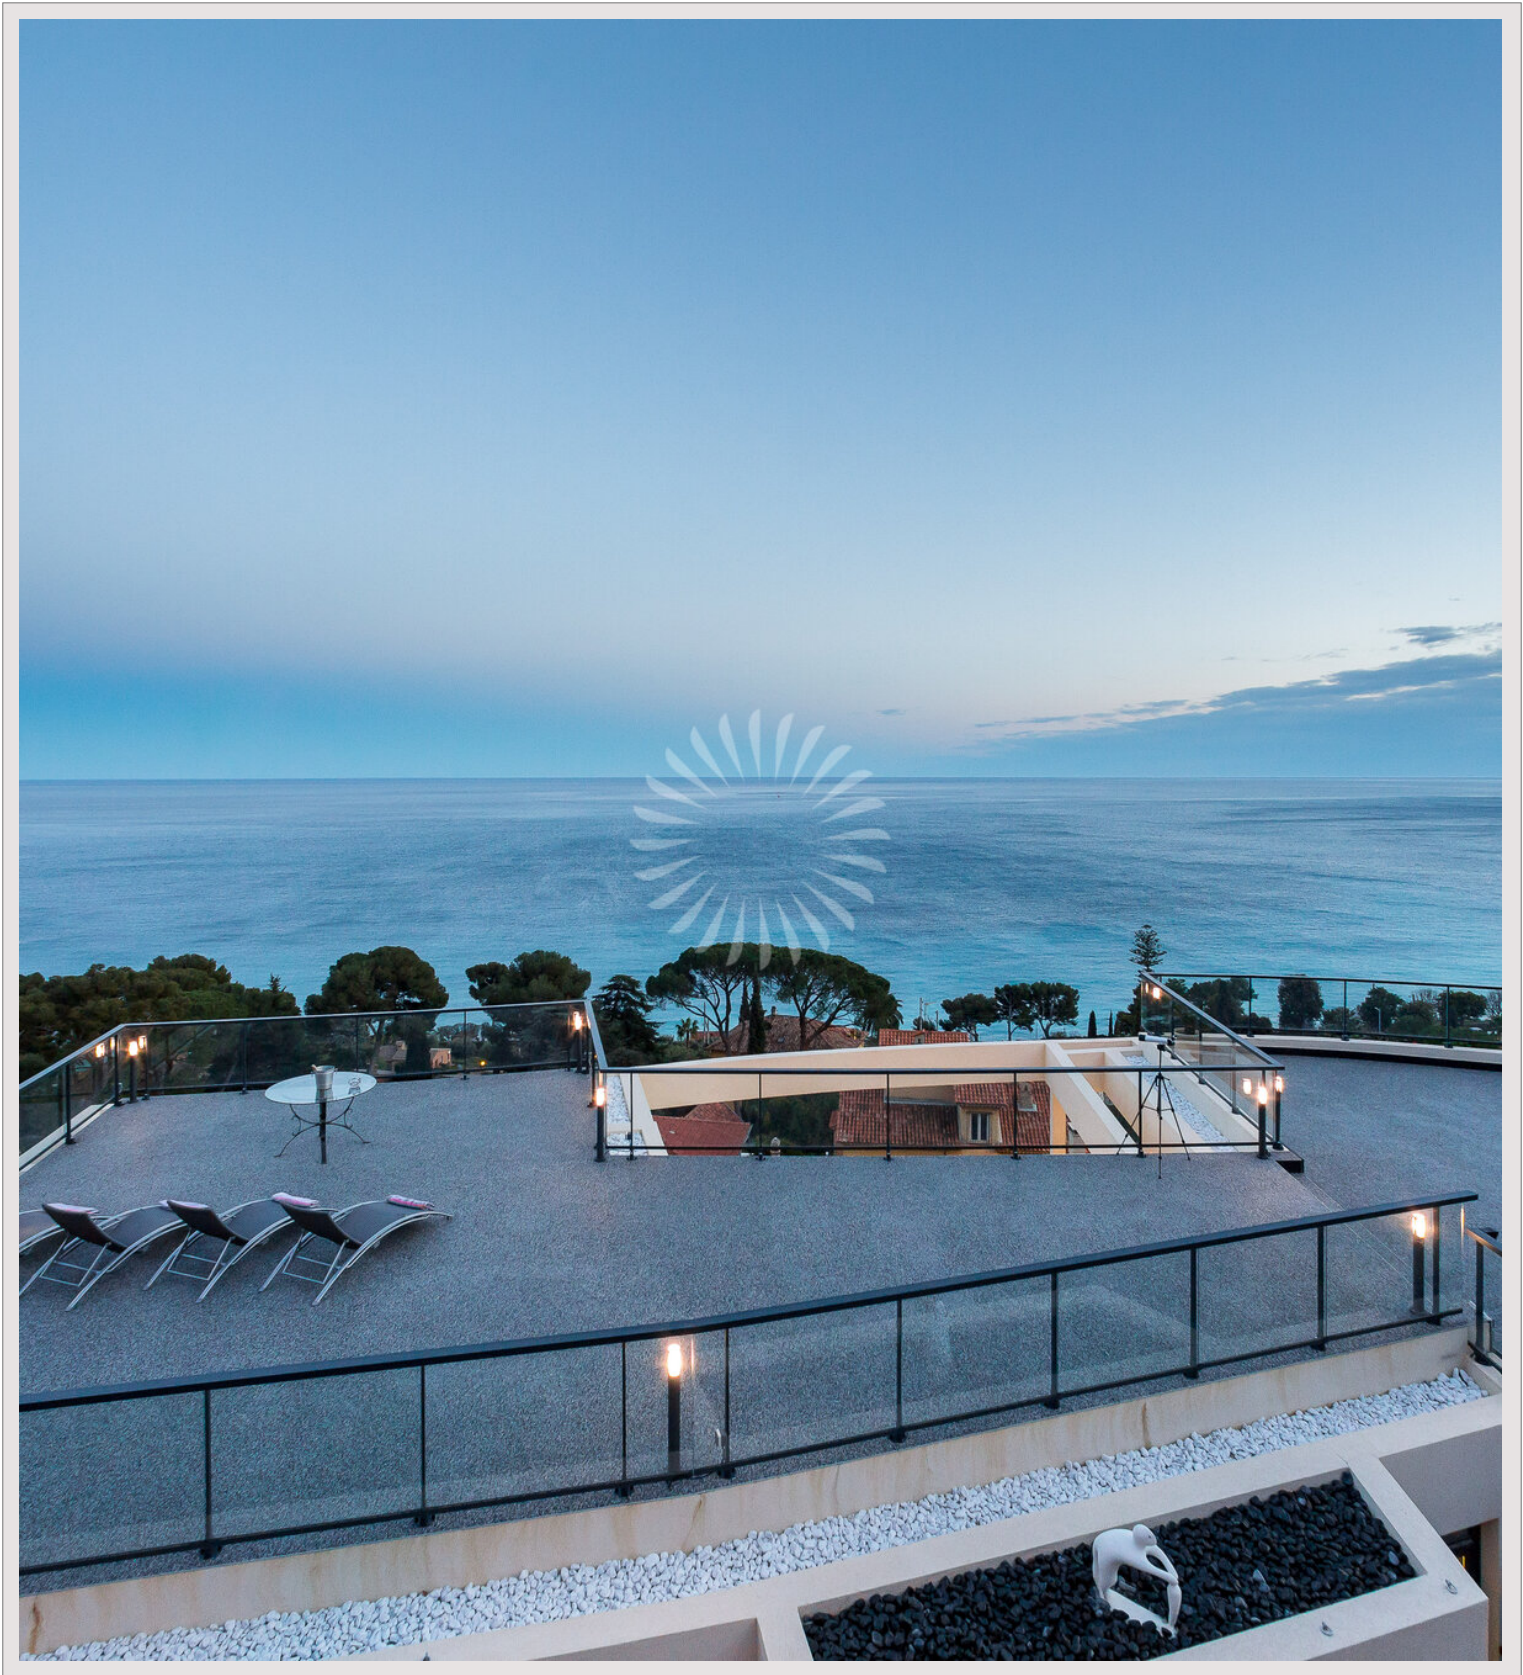

VILLA D'EXCEPTION - EZE SUR MER

Ref. : L0706

Piras Immobilier
Résidence Château Périgord - 6 Lacets Saint Léon

Page

11/11