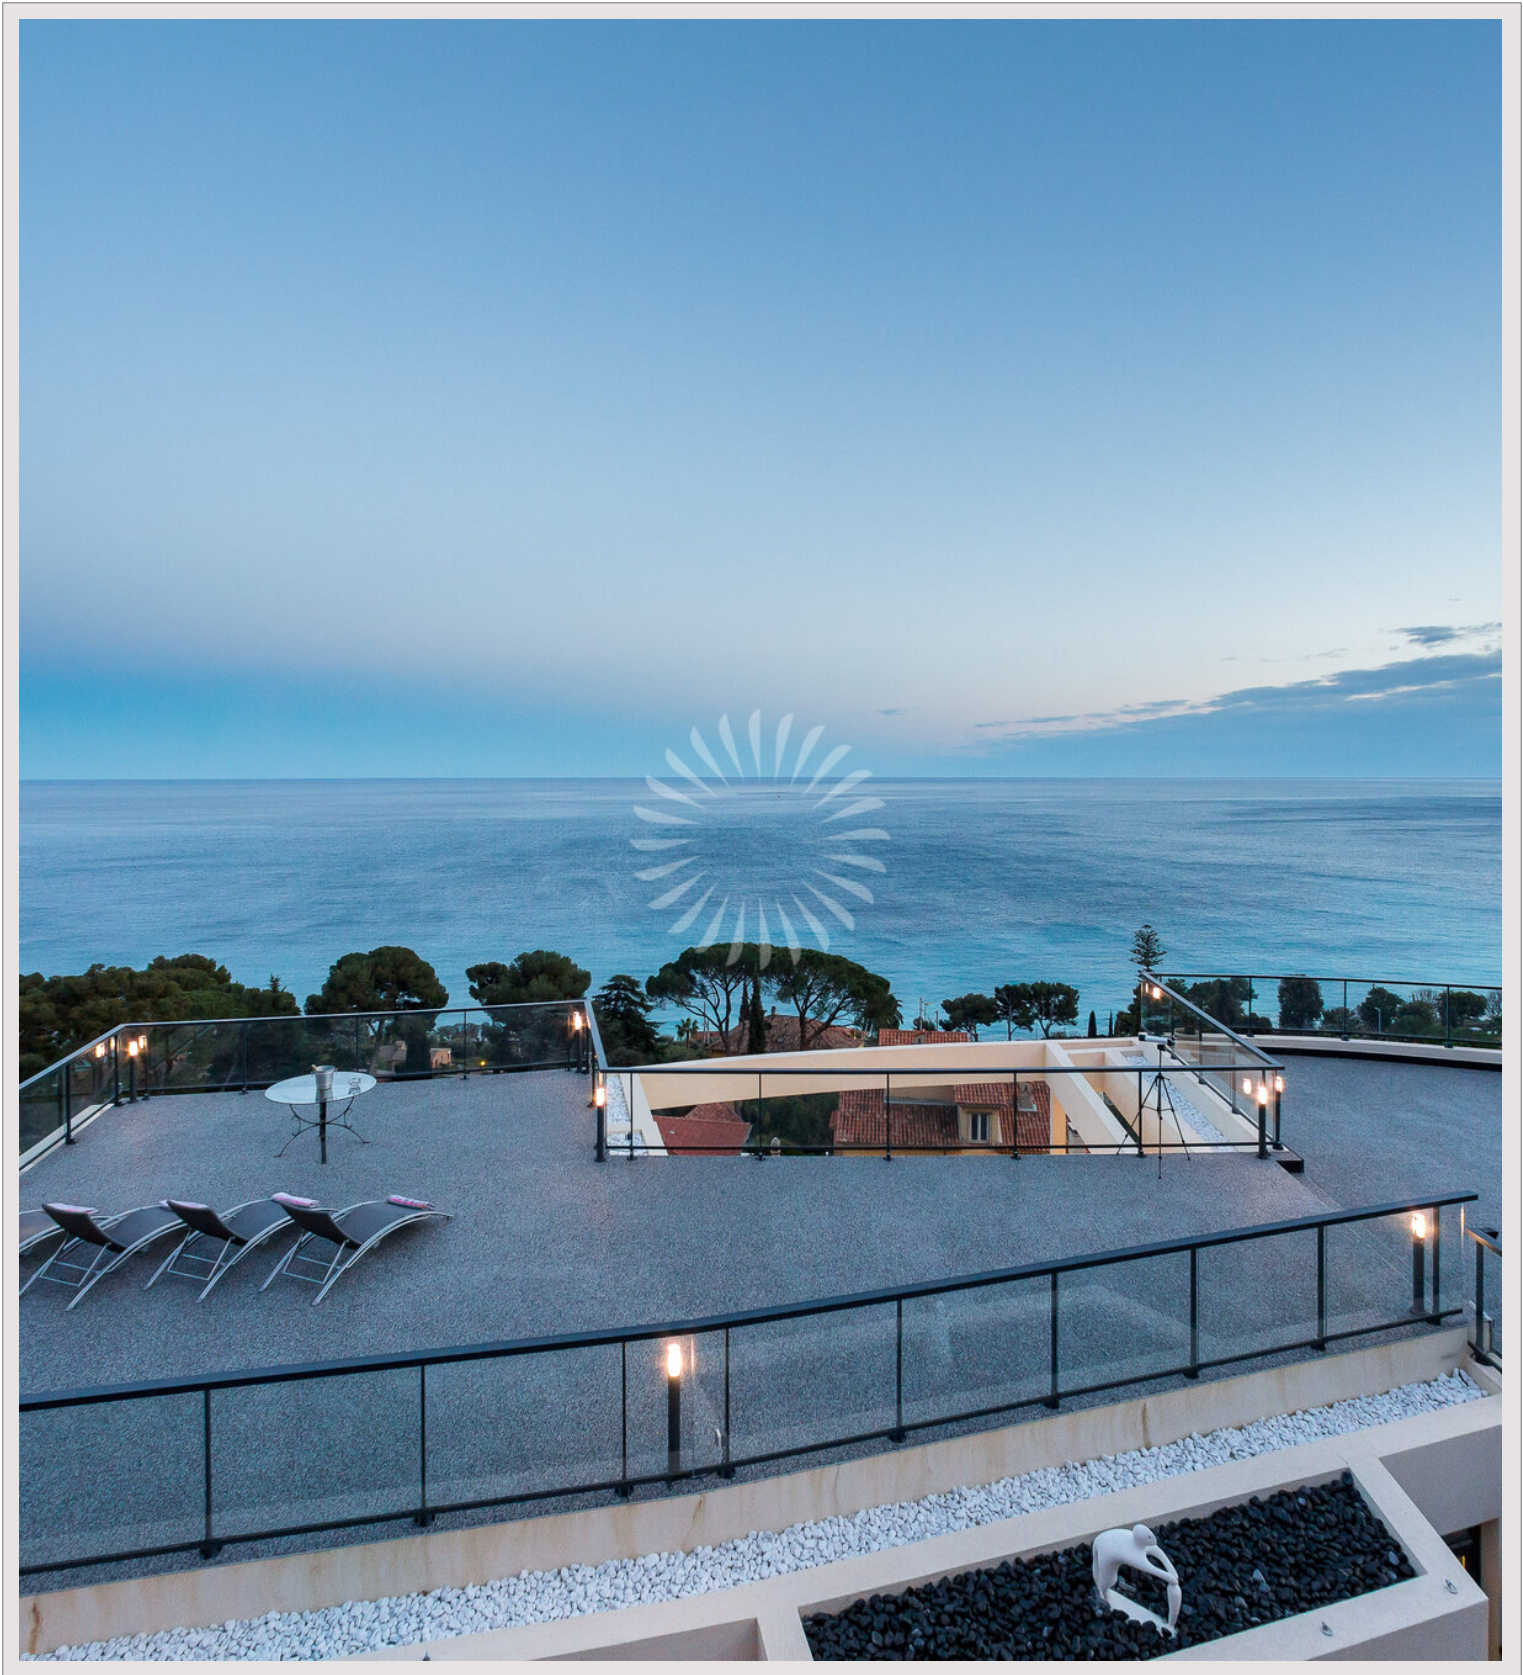

VILLA D'EXCEPTION - EZE SUR MER

Ref. : L0706 Short Term

Piras Immobilier

Résidence Château Périgord - 6 Lacets Saint Léon

Page

11/11