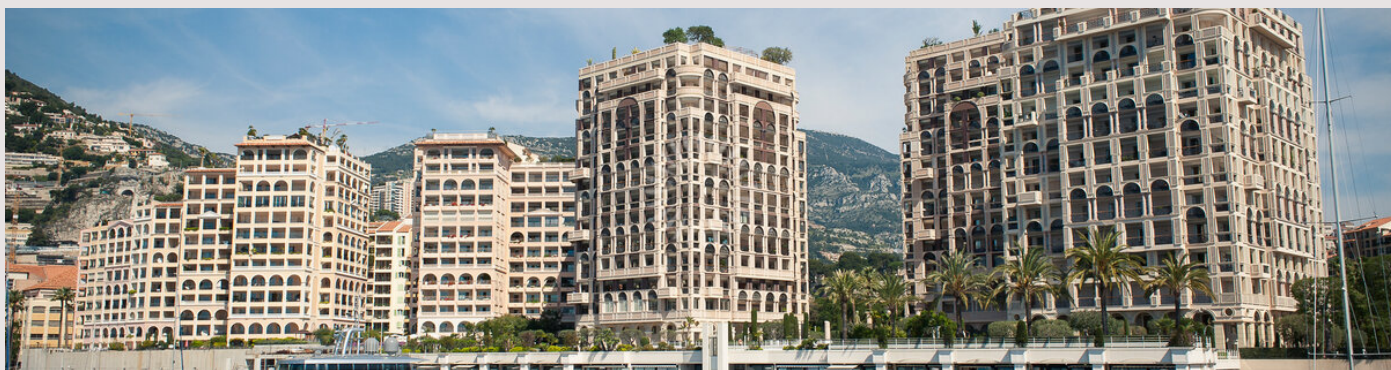

- Résidence de standing bénéficiant d'un service de sécurité 24H/24 & salle de gym
- Emplacement idéal : proche des commerces de Fontvieille, du Port et de l'héliport de Monaco
- 2P en parfait état, séjour ensoleillé ouvrant sur la terrasse vue mer
- Cuisine séparée entièrement équipée
- Chambre avec accès à la terrasse, salle de bains et dressing
- Loggia
- Toilette invités
- 1 parking et 1 cave dans la résidence

Niché au bord de la Méditerranée, le quartier de Fontvieille allie luxe moderne et cadre pittoresque au bord de l'eau. Les résidents bénéficient d'une multitude d'équipements haut de gamme, notamment des restaurants gastronomiques, des boutiques haut de gamme et des promenades au bord de l'eau. Le quartier abrite également la magnifique Roseraie Princesse Grace, offrant une évasion sereine au milieu de fleurs vibrantes. Le cadre en bord de mer crée une ambiance de tranquillité, avec une vue panoramique sur la mer et le fascinant Rocher de Monaco en arrière-plan. Avec son charme exclusif et ses équipements de classe mondiale, Fontvieille ouvre la voie à une expérience de vie luxueuse au cœur de la principauté. Découvrez le charme du quartier Fontvieille de Monaco, une destination synonyme de prestige et de raffinement.