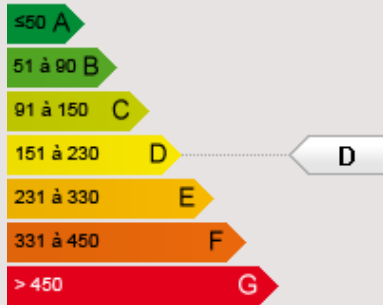

Beausoleil: Rare 2P LIMITROPHE MONACO

Consommations énergétiques