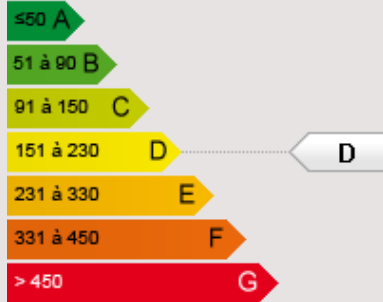

Beausoleil: Rare 2P LIMITROPHE MONACO

Consommations énergétiques