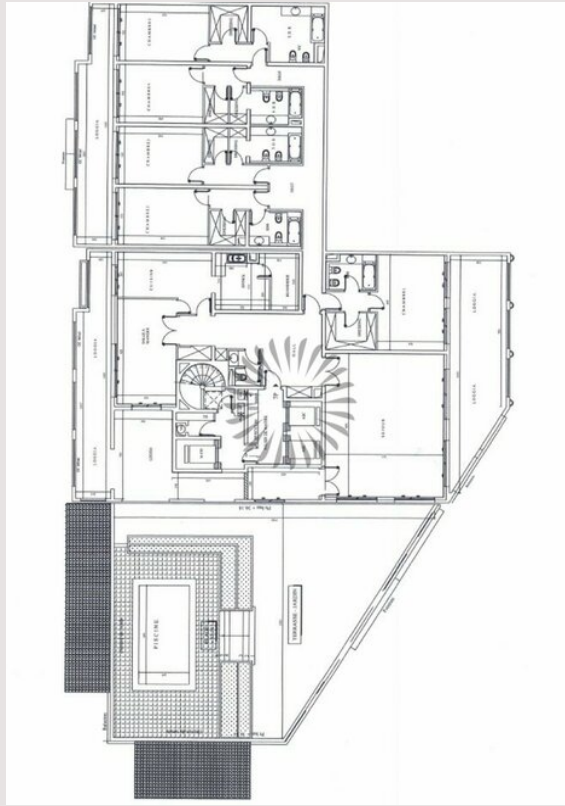

MEMMO CENTER - PENTHOUSE - FONTVIEILLE