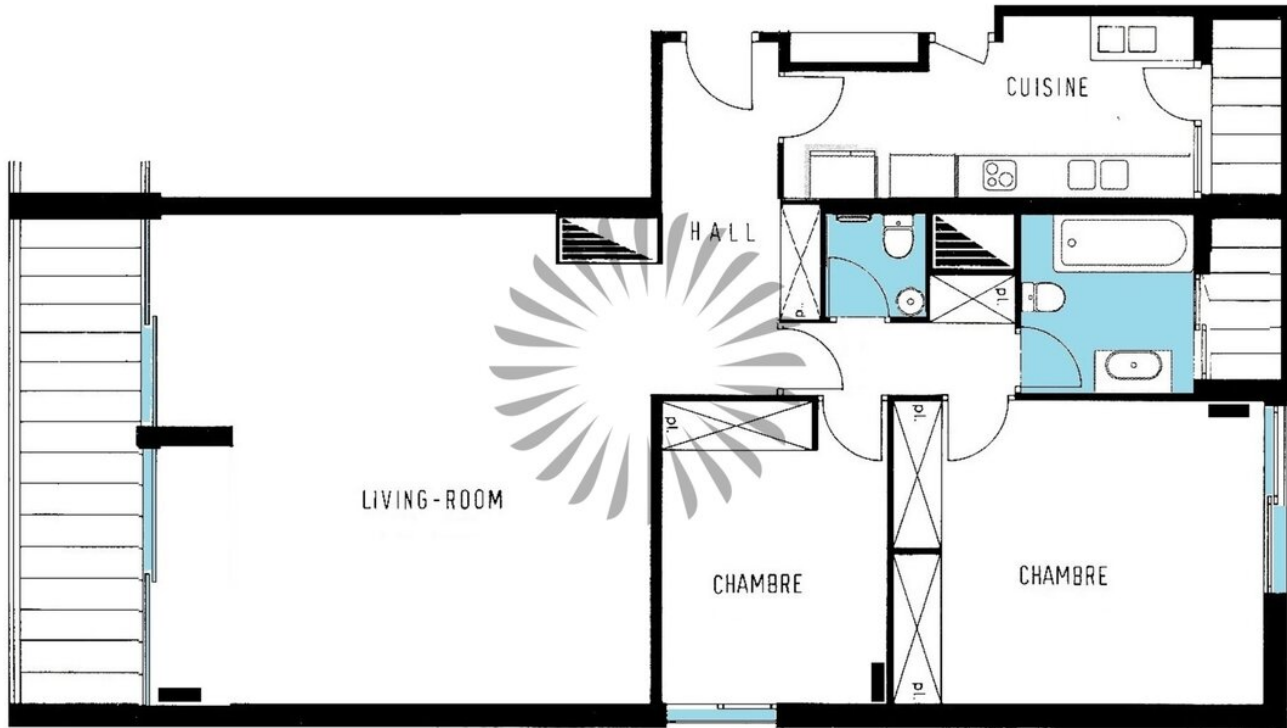

CHÂTEAU PÉRIGORD II - BD ITALIE