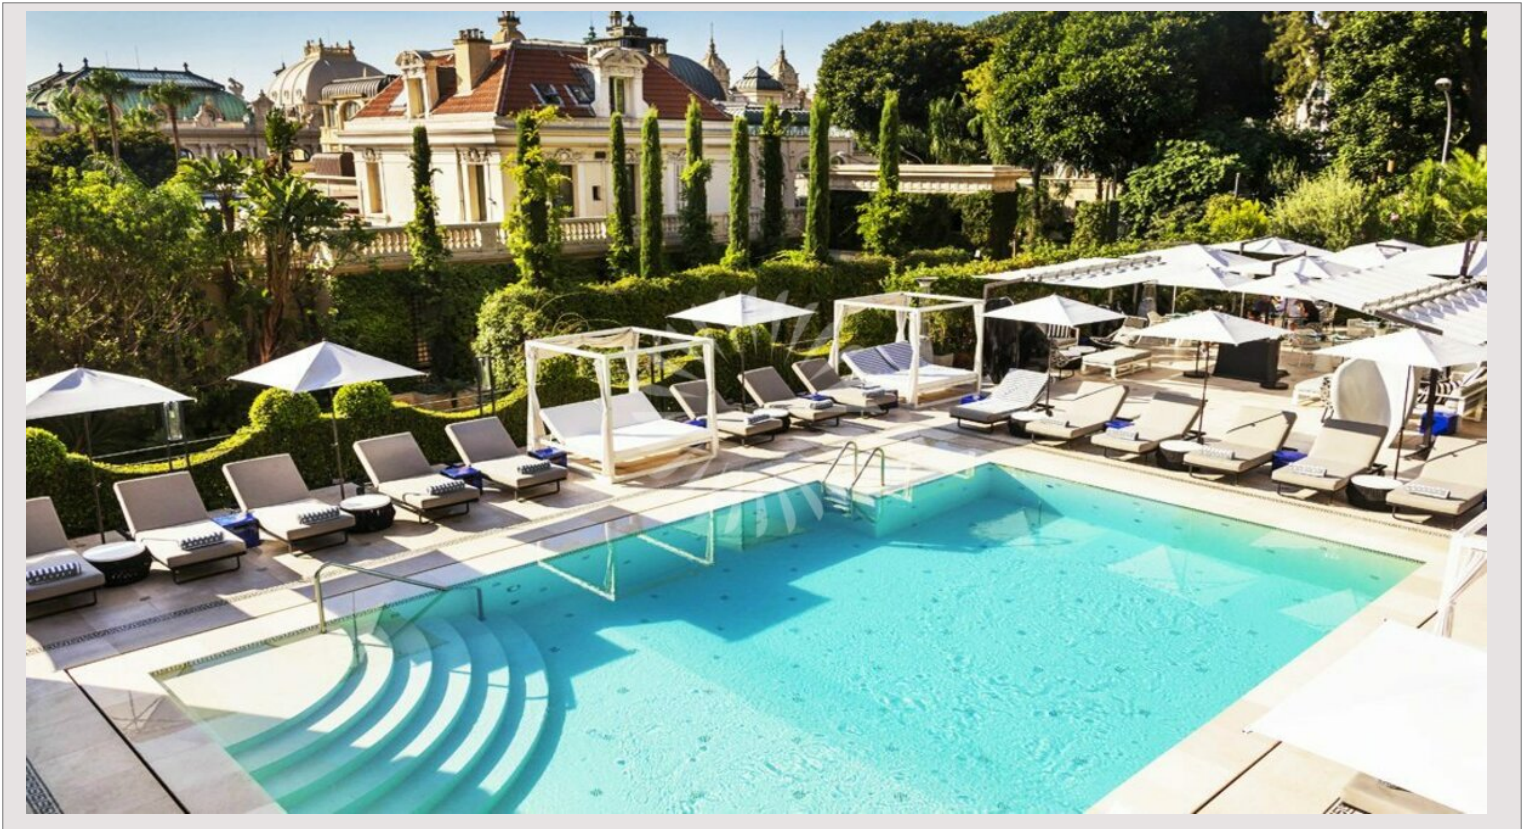

RESIDENZA METROPOLE - CARRÉ D'OR

Rif. : L-2PME-A410

Piras Immobilier

Résidence Château Périgord - 6 Lacets Saint Léon

Pagina
3/6