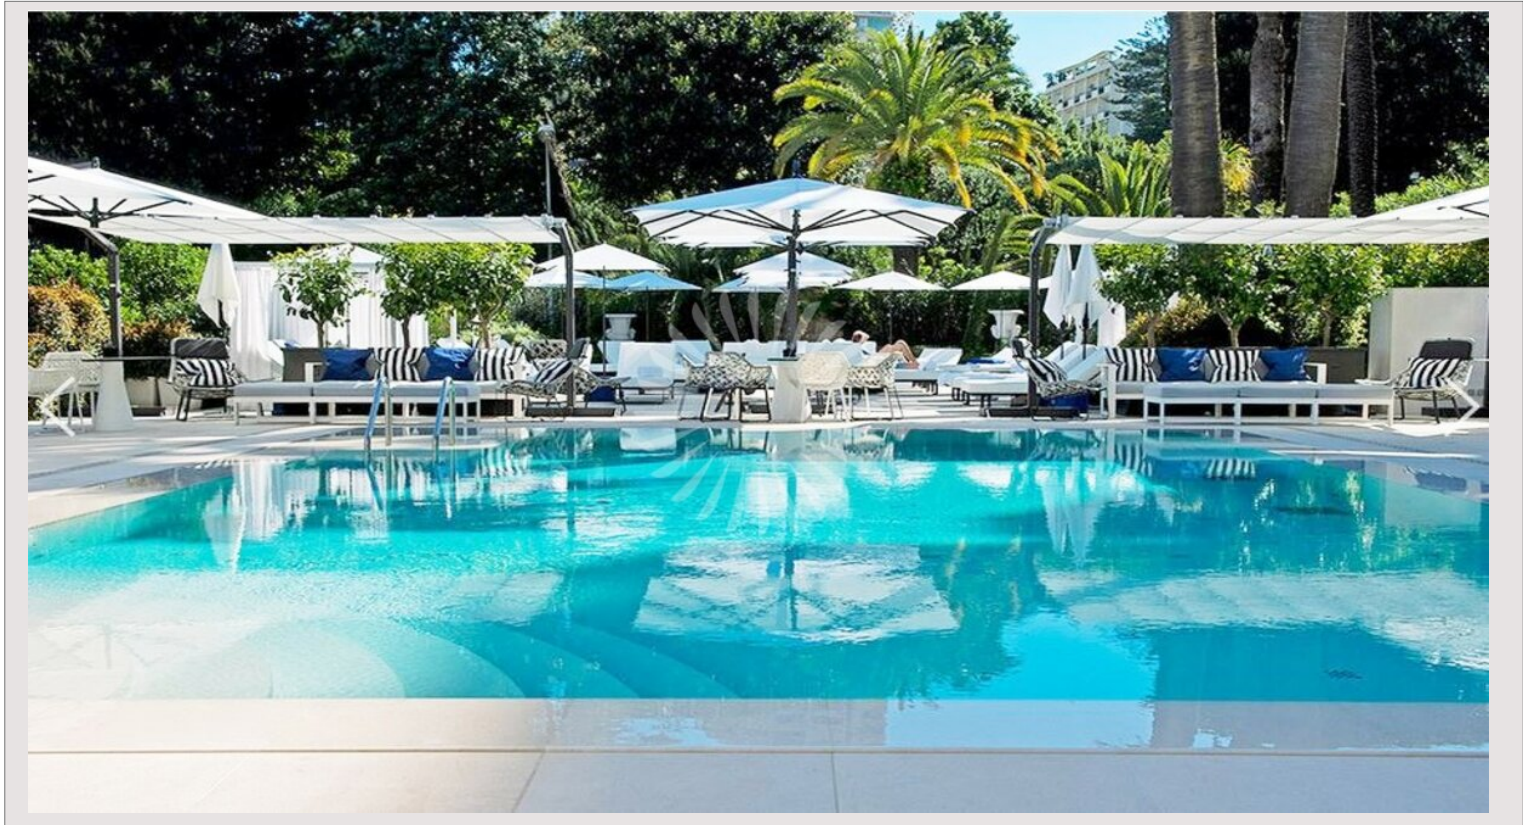

RESIDENZA METROPOLE - CARRÉ D'OR

Rif. : L-2PME-A410

Piras Immobilier

Résidence Château Périgord - 6 Lacets Saint Léon

Pagina
2/6