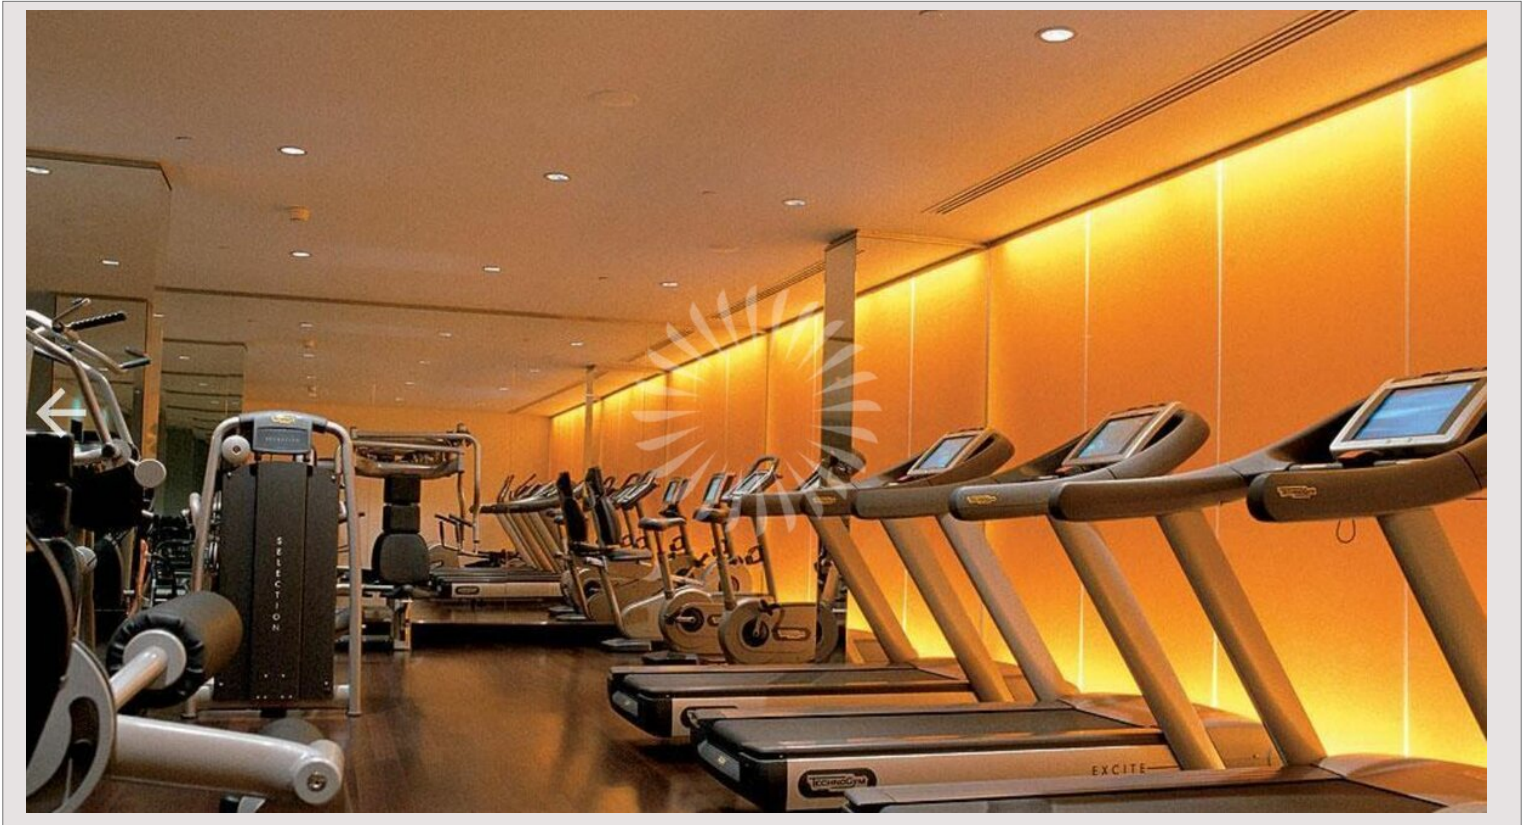

RESIDENZA METROPOLE - CARRÉ D'OR

Rif. : L-2PME-A410

Piras Immobilier

Résidence Château Périgord - 6 Lacets Saint Léon

Pagina
3/6