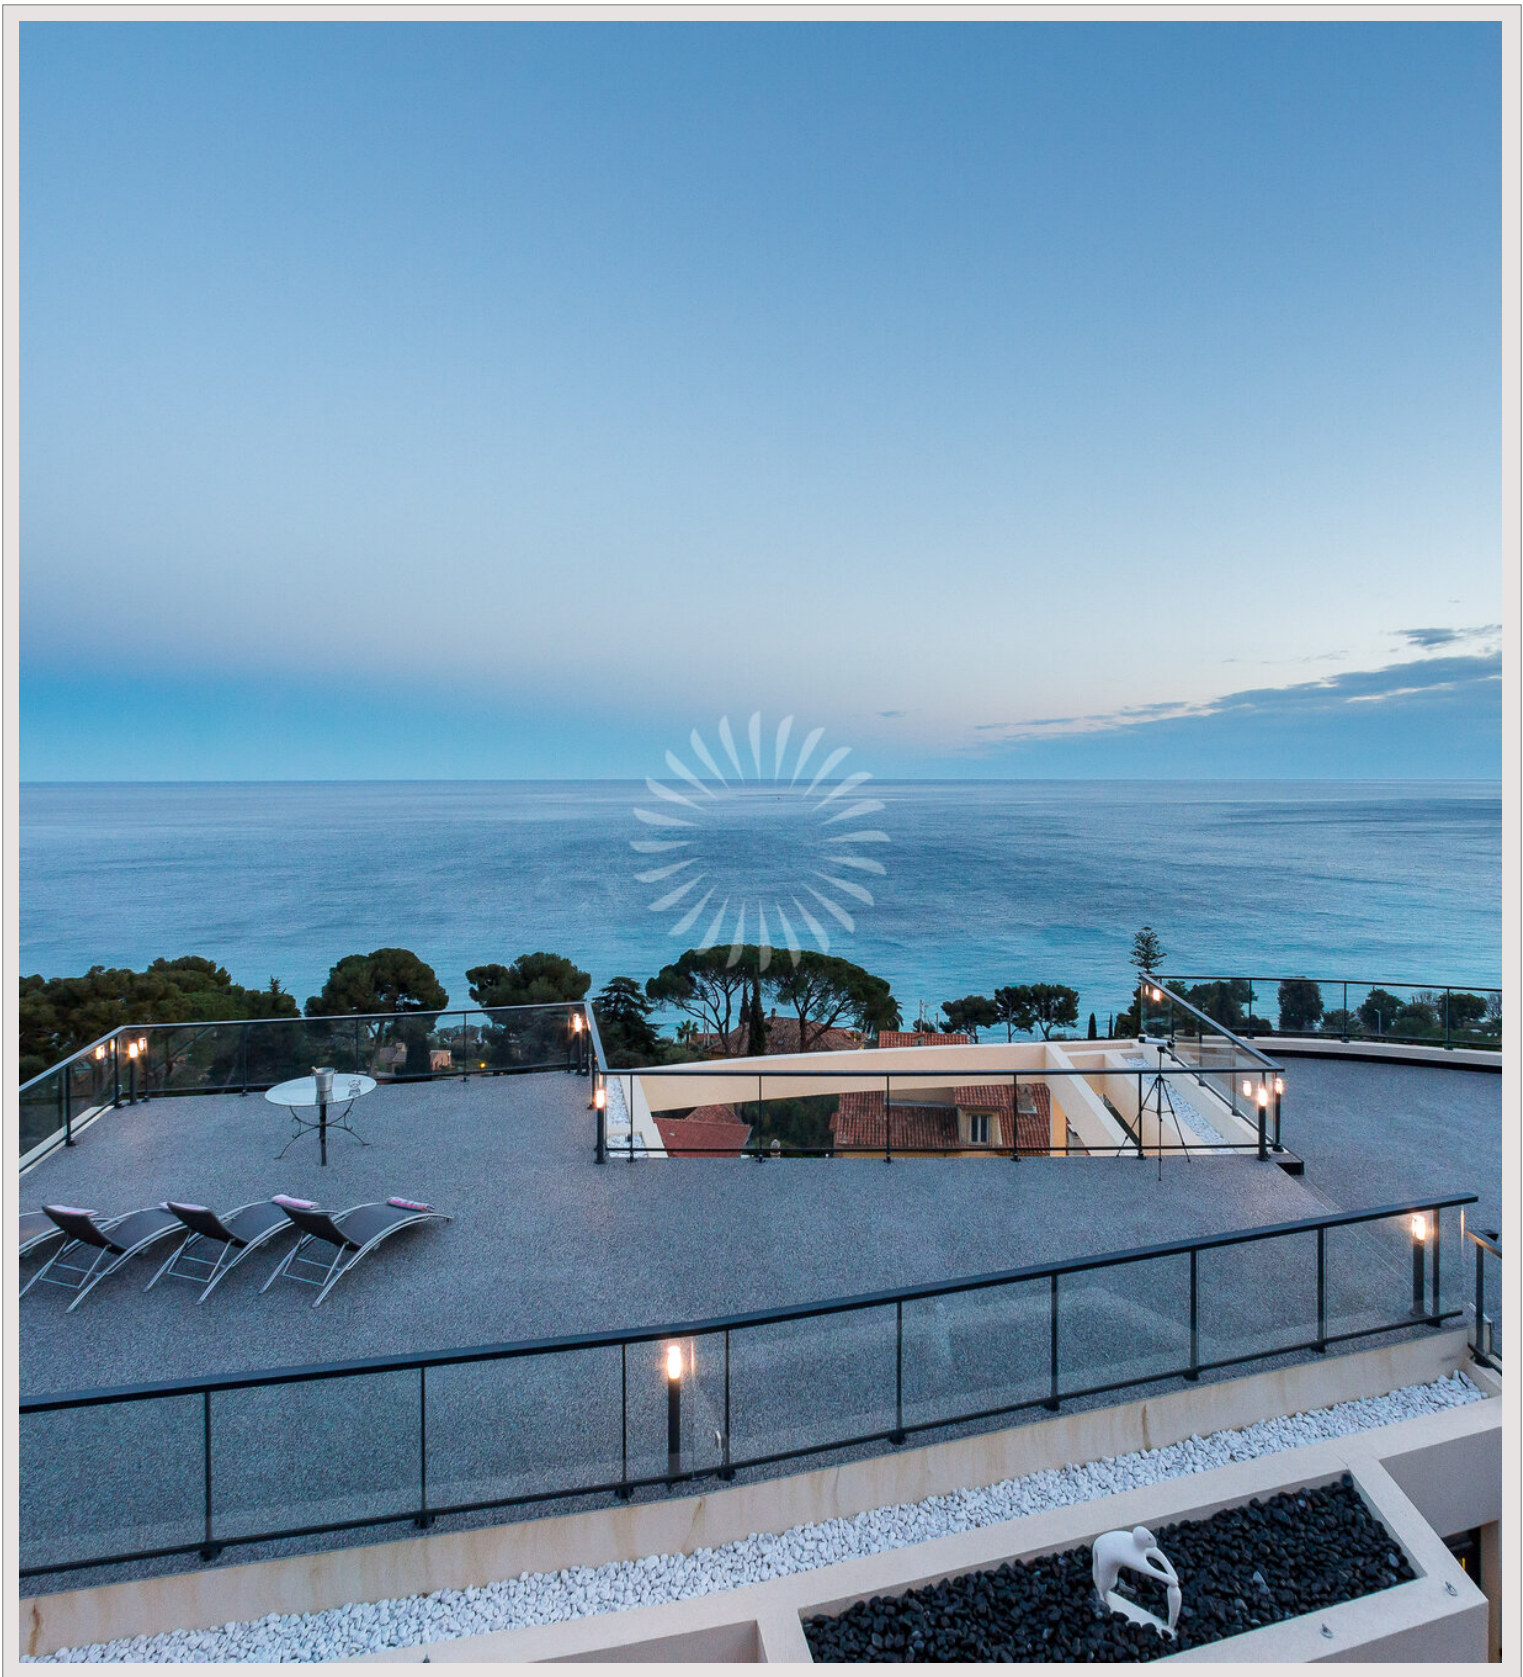

VILLA ECCEZIONALE - EZE SUR MER

Rif. : L0706

Piras Immobilier

Résidence Château Périgord - 6 Lacets Saint Léon

Pagina

11/11