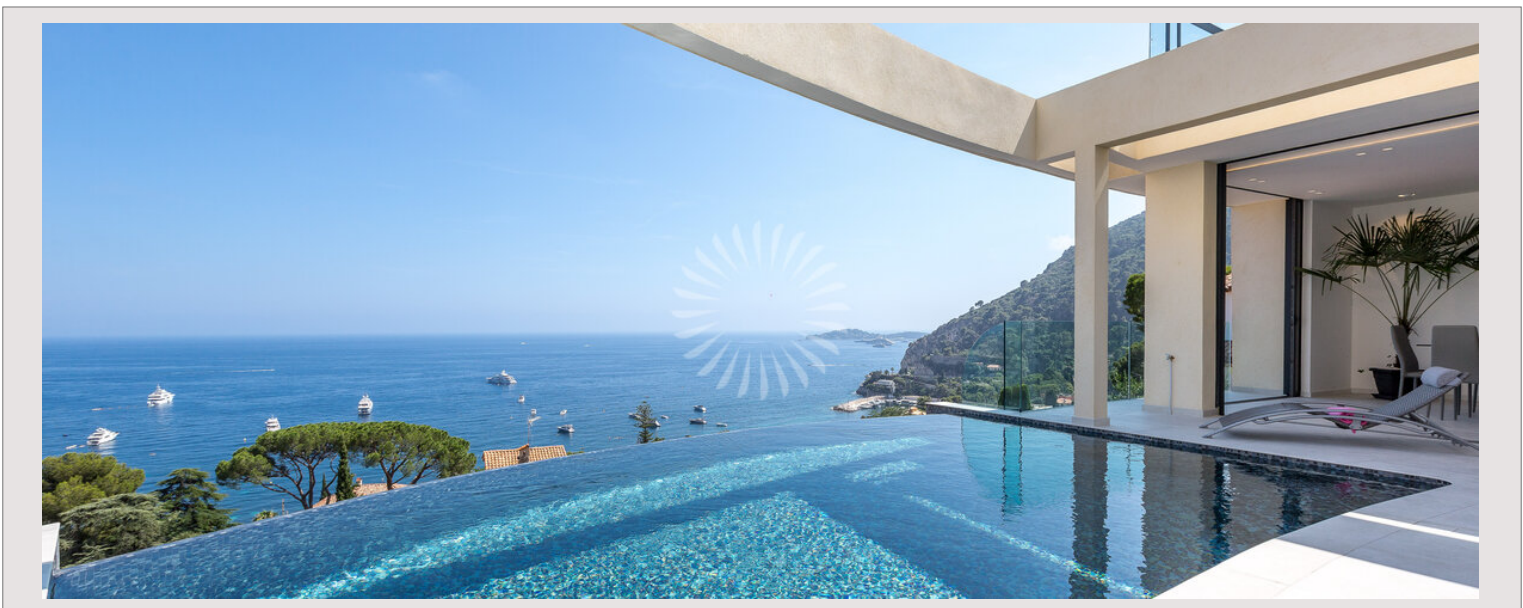

VILLA ECCEZIONALE - EZE SUR MER

Affitto Francia

Affitto su richiesta

Situata in posizione ideale, vicino a Monaco, incantevole villa di 365 m² di superficie abitabile con piscina e sala fitness. Calma assoluta, esposto a sud, molto luminoso.

- Imponente villa che offre finiture di alta qualità
- Ampia terrazza esposta a sud, magnifica piscina con zona pranzo
- Soggiorno enorme, ha un meraviglioso open space
- Superba grande sala di ricevimento soleggiata
- Magnifica vista sul Mar Mediterraneo
- 5 magnifiche camere da letto con bagno en-suite
- Materiali di qualità di lusso e linee moderne
- Inoltre, cucina da chef elegante ed elegante
- Giardino - Centro fitness - Scala privata

Èze-sur-Mer è un'affascinante cittadina della Costa Azzurra, tra il mare e le montagne, che offre panorami spettacolari, spiagge tranquille e un'affascinante atmosfera meridionale.

Rif. : L0706

Piras Immobilier