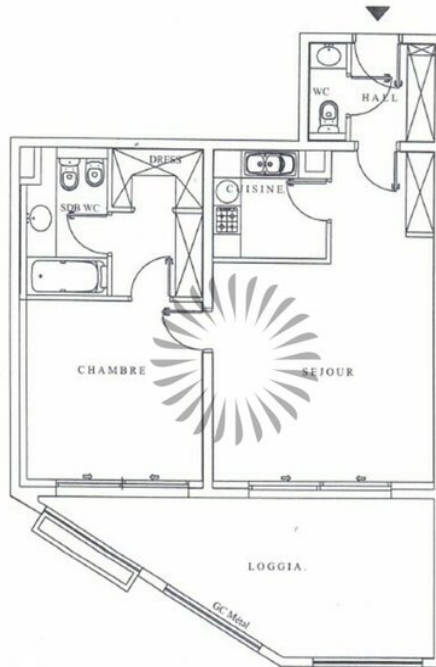

MEMMO CENTER - FONTVIEILLE